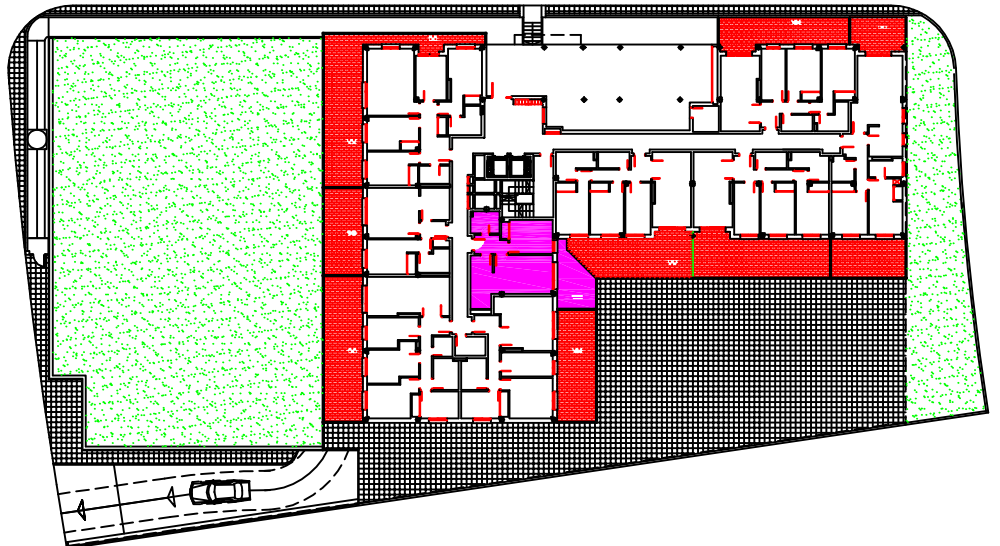

CUADRO DE SUPERFICIES

PLANTAS	TIPOS	DORMITORIOS	N° VIVIENDAS	SUPERFICIE EN VIVIENDAS		REPERCUSION SERV., COM., CONST.	SUPERFICIES TOTALES CONST. EN VIVIENDAS
				UTILES	CONSTRUIDOS		
BAJA	K	1	1	38,06	43,29	6,48	49,77

TERRAZA 11,73

PLANTA BAJA
VIVIENDA TIPO

K

PROMOCIONES
RIVERO CUETO

Tel. : 98 5 89 15 52 - Fax: 98 5 89 16 96