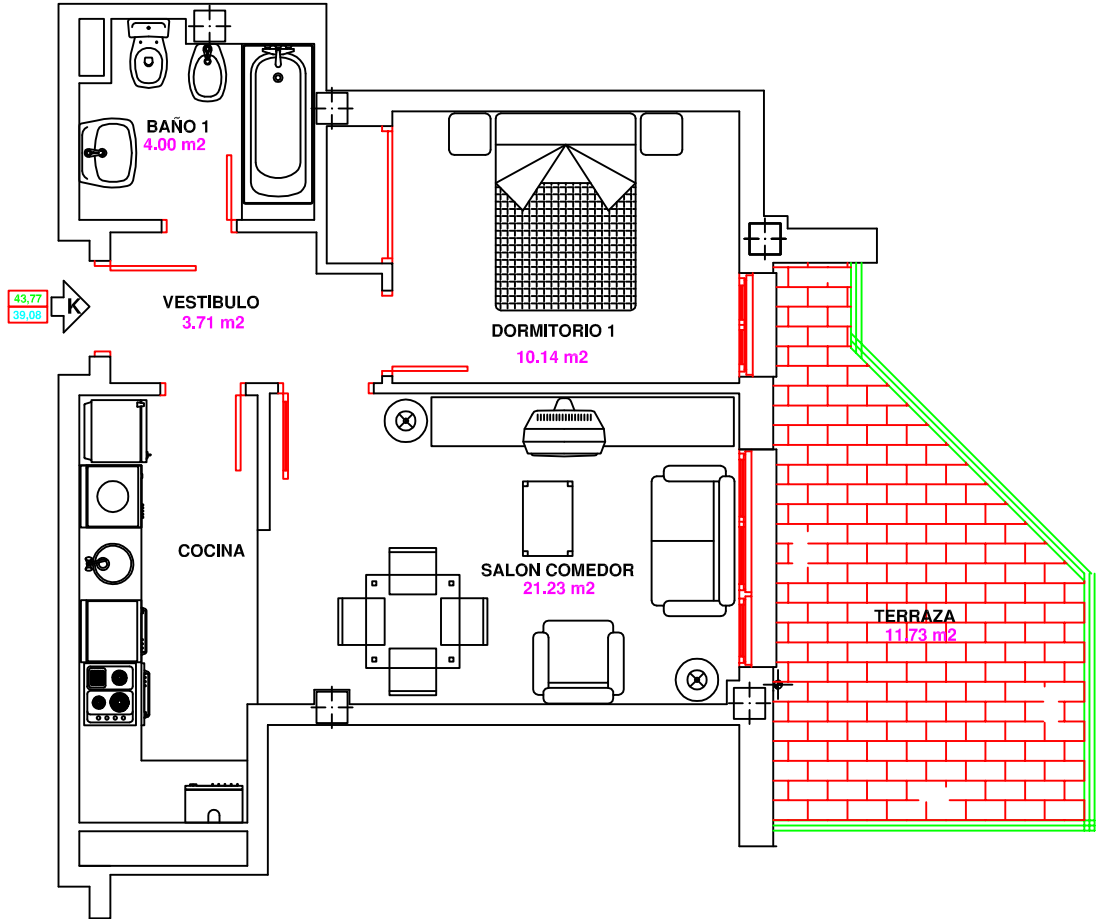

CUADRO DE SUPERFICIES

PLANTAS	TIPOS	DORMITORIOS	N° VIVIENDAS	SUPERFICIE EN VIVIENDAS		REPERCUSION SERV., COM., CONST.	SUPERFICIES TOTALES CONST. EN VIVIENDAS
				UTILES	CONSTRUIDOS		
BAJA	K	1	1	38,06	43,29	6,48	49,77

TERRAZA 11,73

PLANTA BAJA
VIVIENDA TIPO

K

PROMOCIONES
RIVERO CUETO

Tel. : 98 5 89 15 52 - Fax: 98 5 89 16 96