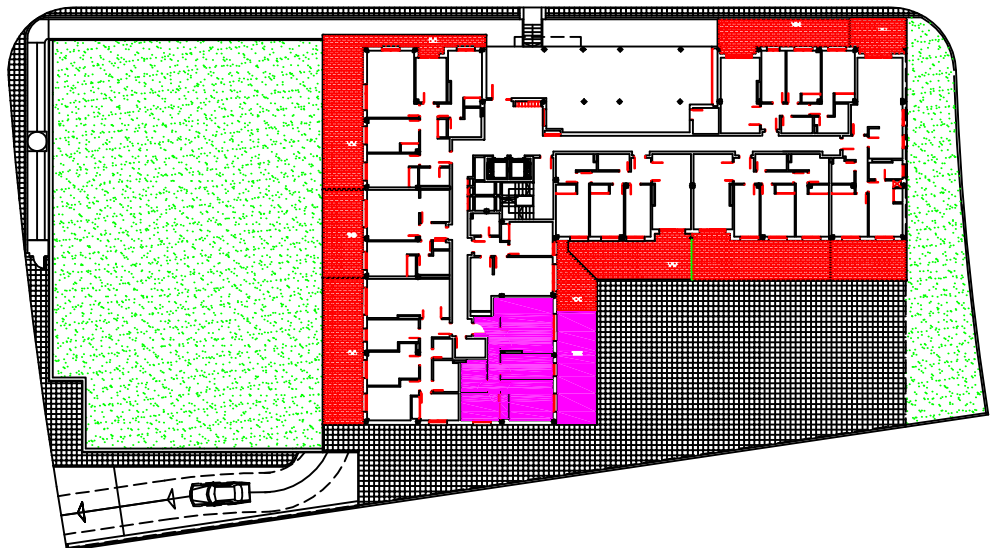

### CUADRO DE SUPERFICIES

PLANTAS	TIPOS	DORMITORIOS	N° VIVIENDAS	SUPERFICIE EN VIVIENDAS		REPERCUSION SERV. COM. CONST.	SUPERFICIES TOTALES CONST. EN VIVIENDAS
				UTILES	CONSTRUIDOS		
BAJA	J	2	1	59,29	68,19	11,19	79,38

TERRAZA 26,54

PLANTA BAJA  
VIVIENDA TIPO

J

PROMOCIONES  
**RIVERO CUETO**

Tel. : 98 5 89 15 52 - Fax : 98 5 89 16 96