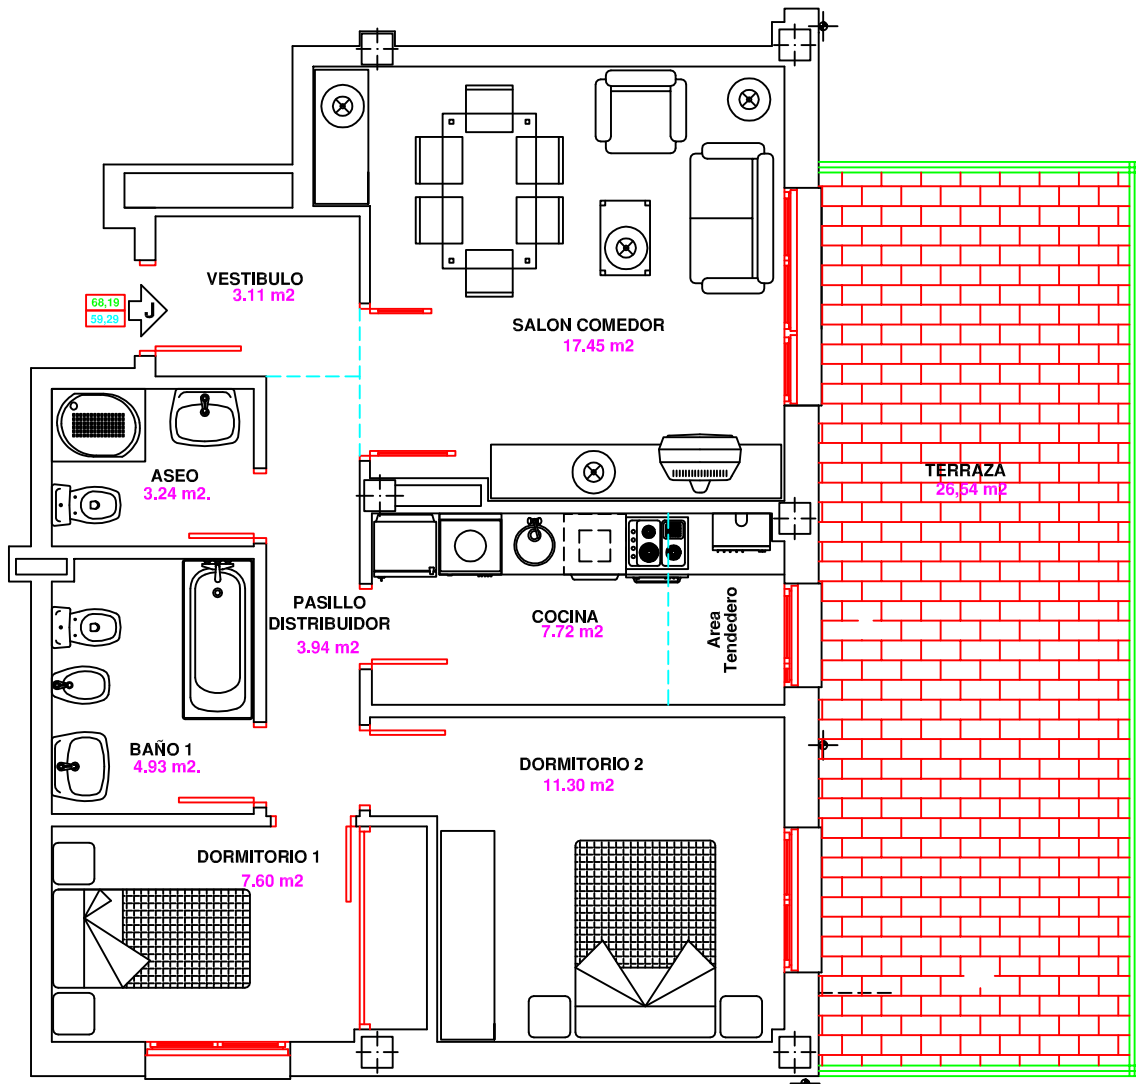

### CUADRO DE SUPERFICIES

PLANTAS	TIPOS	DORMITORIOS	N° VIVIENDAS	SUPERFICIE EN VIVIENDAS		REPERCUSION SERV. COM. CONST.	SUPERFICIES TOTALES CONST. EN VIVIENDAS
				UTILES	CONSTRUIDOS		
BAJA	J	2	1	59,29	68,19	11,19	79,38

TERRAZA 26,54

PLANTA BAJA  
VIVIENDA TIPO

J

PROMOCIONES  
**RIVERO CUETO**

Tel. : 98 5 89 15 52 - Fax : 98 5 89 16 96