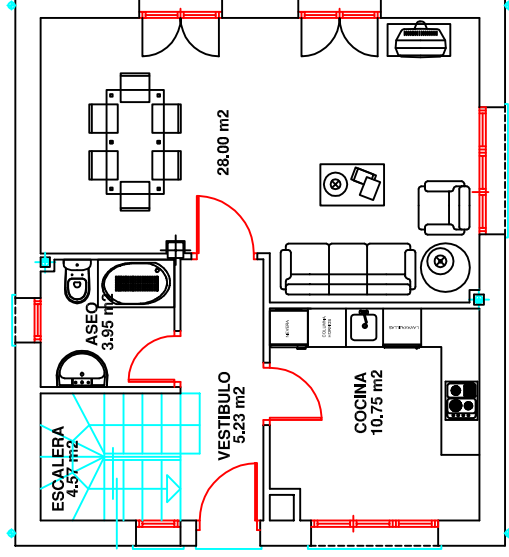

PLANTA SEMISOTANO

PLANTA BAJA

PLANTA PISO

PLANTA CUBIERTA

PLANTA	SUPERFICIE EN VIVIENDA	
	UTILES	CONSTRUIDOS
SEMISOTANO	54.73 m ²	66.99 m ²
BAJA	52.50 m ²	66.99 m ²
PISO	47.14 m ²	62.76 m ²
TOTAL VIVIENDA	154.37 m²	196.74 m²