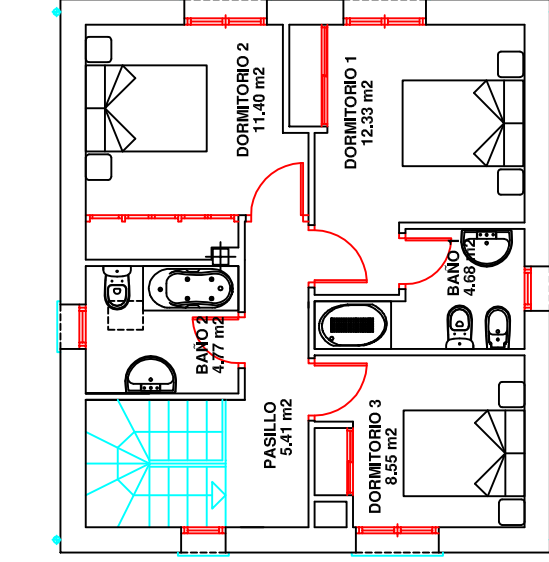

PLANTA SEMISOTANO

PLANTA BAJA

PLANTA PISO

PLANTA CUBIERTA

PLANTA	SUPERFICIE EN VIVIENDA	
	UTILES	CONSTRUIDOS
SEMISOTANO	54.73 m ²	66.99 m ²
BAJA	52.50 m ²	66.99 m ²
PISO	47.14 m ²	62.76 m ²
TOTAL VIVIENDA	154.37 m²	196.74 m²