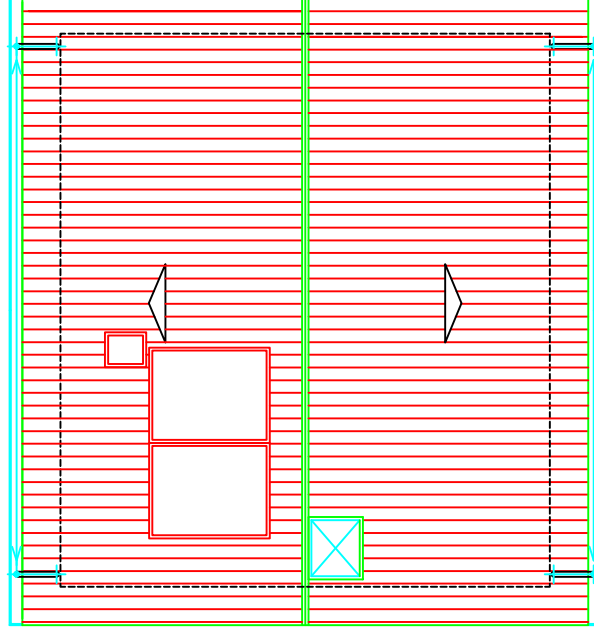

PLANTA SEMISOTANO

PLANTA BAJA

PLANTA PISO

PLANTA CUBIERTA

PLANTA	SUPERFICIE EN VIVIENDA	
	UTILES	CONSTRUIDOS
SEMISOTANO	54.73 m ²	66.99 m ²
BAJA	52.50 m ²	66.99 m ²
PISO	47.14 m ²	62.76 m ²
TOTAL VIVIENDA	154.37 m²	196.74 m²